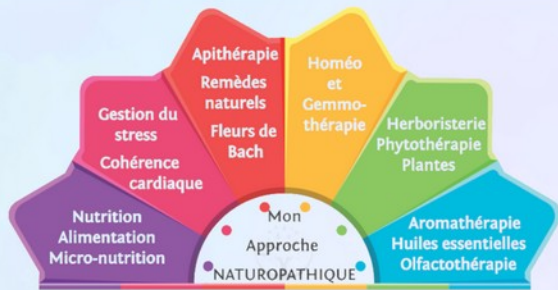

Consultations

Naturopathie + Soins holistique

TARIFS :

- 1ère consultation/consultation longue/bilan - 70€
- Consultation de suivi - 50€
- Consultation périnatale, familiale - 60€

De la pré-conception aux 12 ans de votre enfant, préparation à l'accouchement, accompagnement grossesse, suivi des enfants . . .

- un soin holistique par apposition des mains dont le but est de décoder les problématiques présentes, d'y remédier si cela est possible et de réharmoniser votre être sur tous les plans :

Soins holistiques spécifiques à la carte